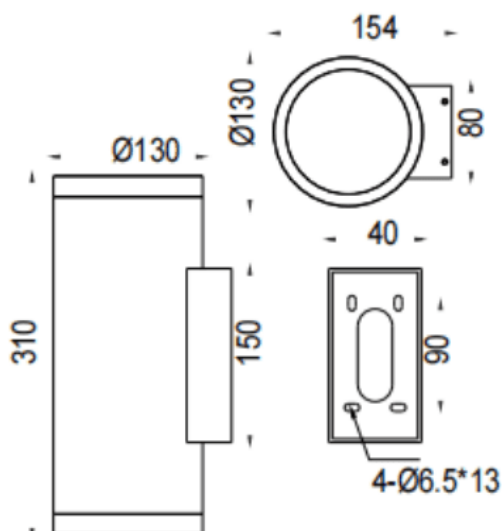

## Dimensions

Product dimensions (mm)  $\varnothing 130 \times 154 \times 310 \text{mm}$

## Produit

Puissance système (W)	2x35
Flux lumineux utile (lm)	2x2905
Efficacité lumineuse (lm/W)	83
Angle de faisceau	24
Durée de vie	50000h L70B10
IP	IP65
Équipement	ON-OFF
Température de couleur (K)	3000
Uniformité chromatique (SDCM)	SDCM3
CRI	80
IK	IK05